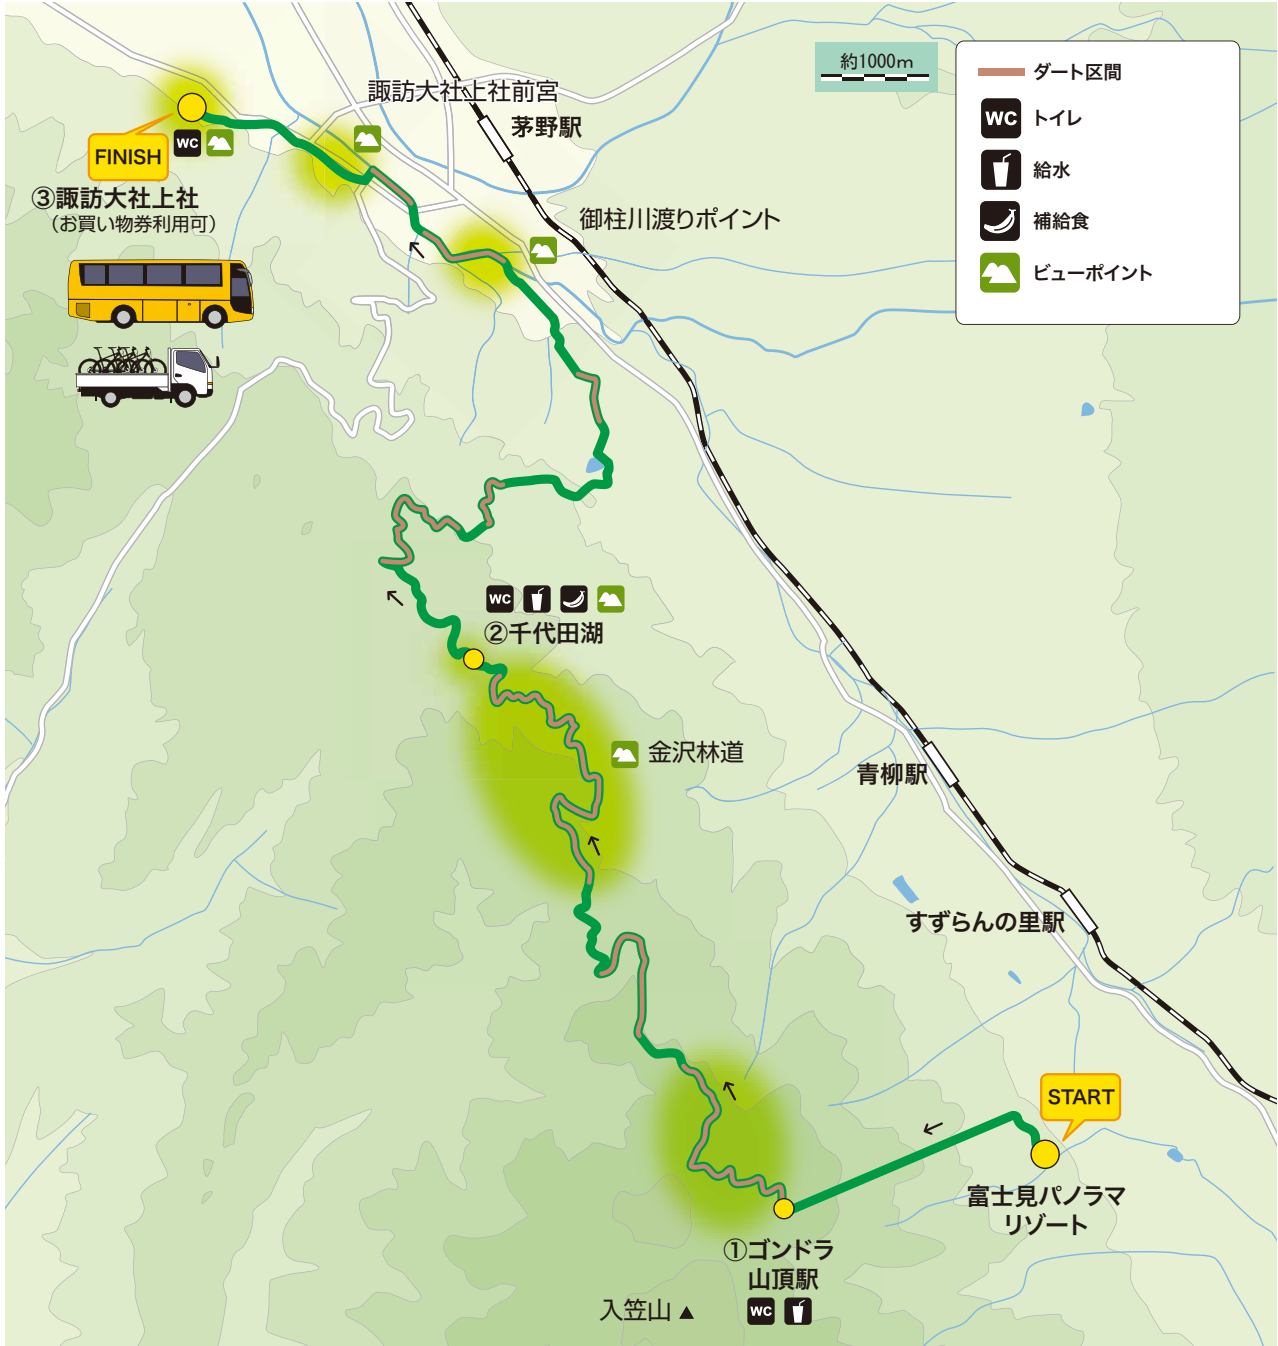

諏訪大社ガイドツアー

観光／グルメ／牧場／林道／絶景／御柱川渡りポイント／上社前宮／足湯

7月31日 日

参加資格年齢 中学生以上

参加可能車両 MTB・E-MTB

距離(高低差) 約22.4km(積算標高 +147m/-1163m)

特典 お買い物券付き

時間 7/31(日)7:00~13:30

難易度

ガイド付

■ 高低差