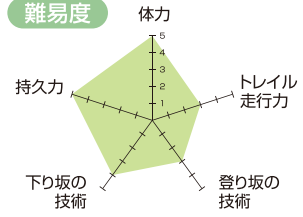

諏訪大社ガイドツアー

観光／グルメ／牧場／林道／絶景／御柱川渡りポイント／上社前宮／足湯

7月31日 日

参加資格年齢 中学生以上

参加可能車両 MTB・E-MTB

距離(高低差) 約22.4km(積算標高 +147m/-1163m)

特典 お買い物券付き

時間 7/31(日)7:00~13:30

難易度

ガイド付

■ 高低差