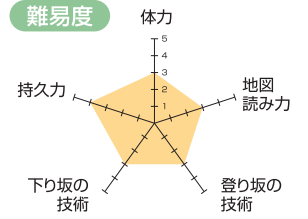

富士見町グルメサミットライド（オンロード）

7月29日 日

参加資格年齢 中学生以上（中学生以上、中学生は保護者同伴）
小学生（小学生、保護者同伴）

参加可能車両 ロードバイク・クロスバイク他
※自転車から離れる場合がありますので、必ず鍵をお持ち下さい

特典 グルメ券*

距離（高低差） 約17.7km（積算標高 ±399m）

時間 7/29（日）10：00～14：00

※…グルメ券は協力店舗でご利用頂けます。