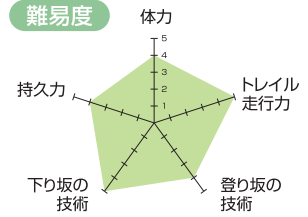

入笠山シークレットガイドツアー

秘蔵ルート／下りトレイル／テクニカル／探索／古道／林道

7月29日 日

参加資格年齢 中学生以上

参加可能車両 マウンテンバイク

距離(高低差) 約16km (積算標高 +262m/-1025m)

時間 7/29 (日) 8:00~12:30

難易度

ガイド付

■ 高低差