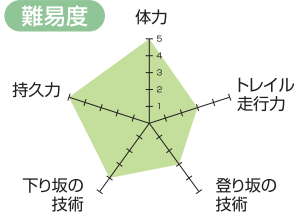

# 諏訪大社ガイドツアー

観光／グルメ／北アルプスの絶景／峠茶屋／チーズパン／展望台／足湯

7月29日 日

- 参加資格年齢 中学生以上
- 参加可能車両 マウンテンバイク
- 距離（高低差） 約20.8km（積算標高 +224m／-1233m）
- 特典 お買い物券付き
- 時間 7/29（日）7：00～13：30

ガイド付