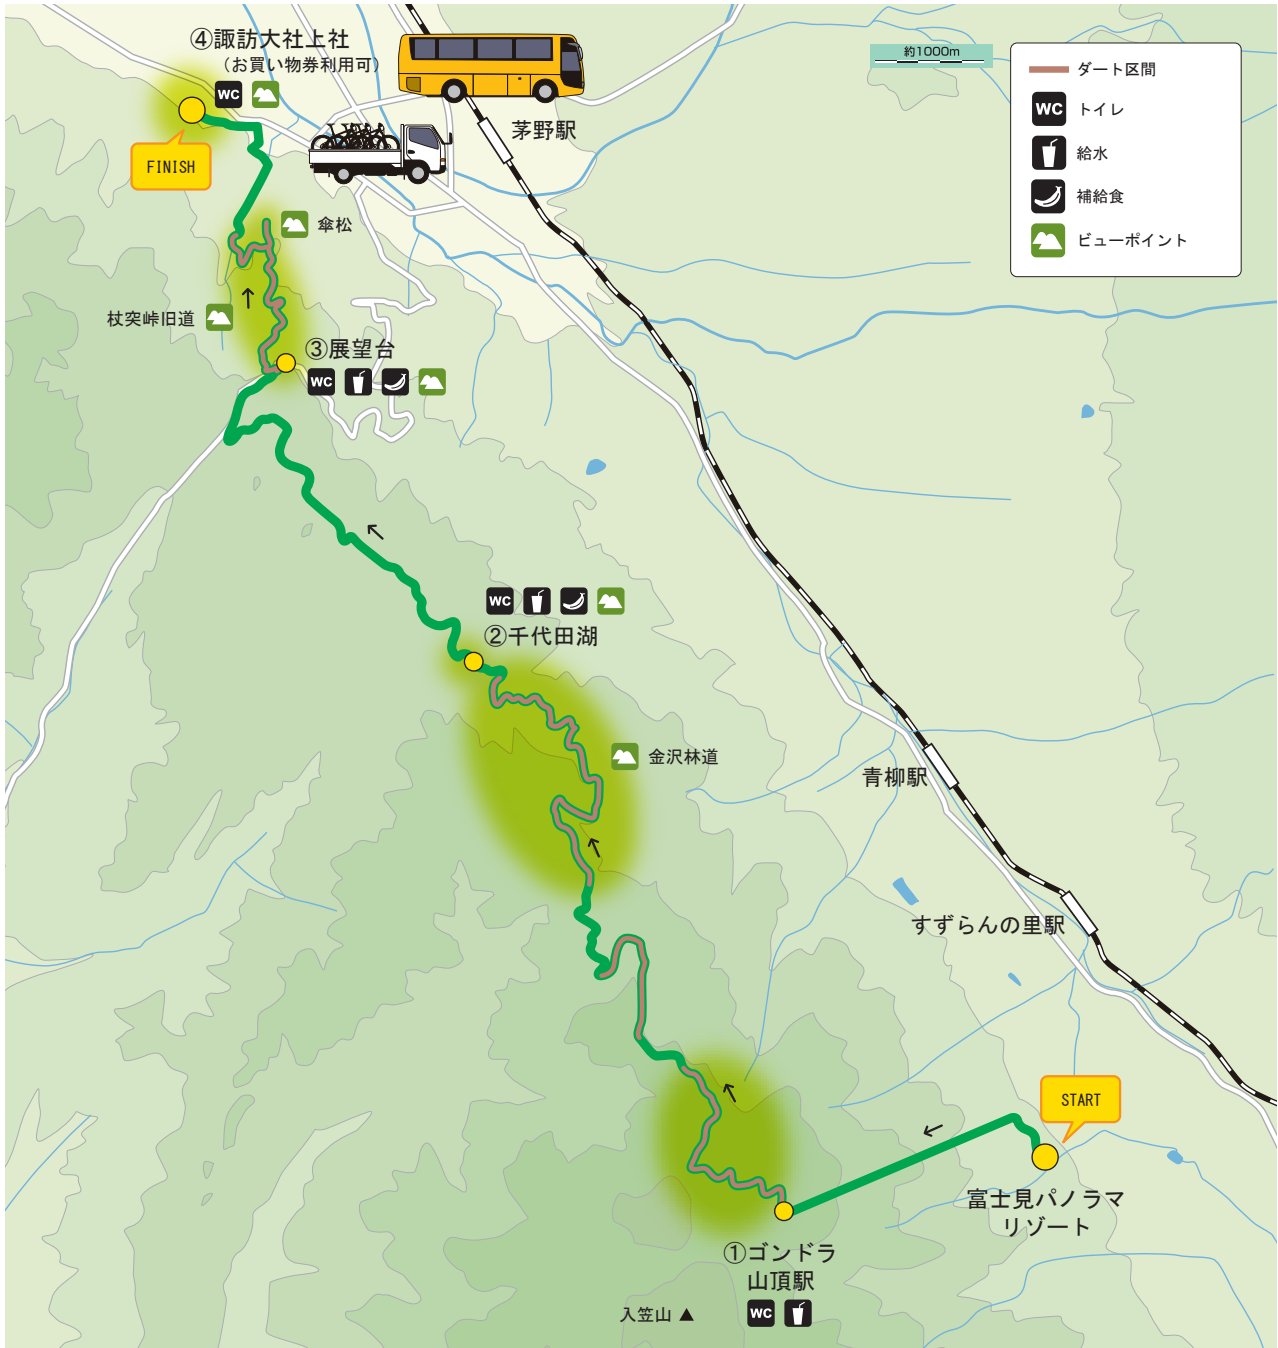

# 諏訪大社ガイドツアー

観光／グルメ／北アルプスの絶景／峠茶屋／チーズパン／展望台／足湯

7月29日 日

- 参加資格年齢 中学生以上
- 参加可能車両 マウンテンバイク
- 距離（高低差） 約20.8km（積算標高 +224m／-1233m）
- 特典 お買い物券付き
- 時間 7/29（日）7：00～13：30

ガイド付

## ■ 高低差