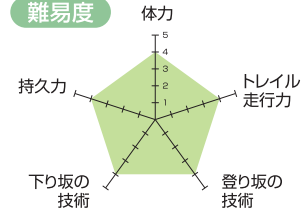

富士見夜の森ガイドツアー

ライトオン／幻想的／満点の星空／森の暗闇／非日常

7月28日 土

参加資格年齢 中学生以上

参加可能車両 マウンテンバイク
※強力なハンドルライト及びヘッドライトをご用意ください

距離（高低差） 約11.5km（積算標高 ±255m）

時間 7/28（土）18：30～20：30

難易度

ガイド付

■ 高低差