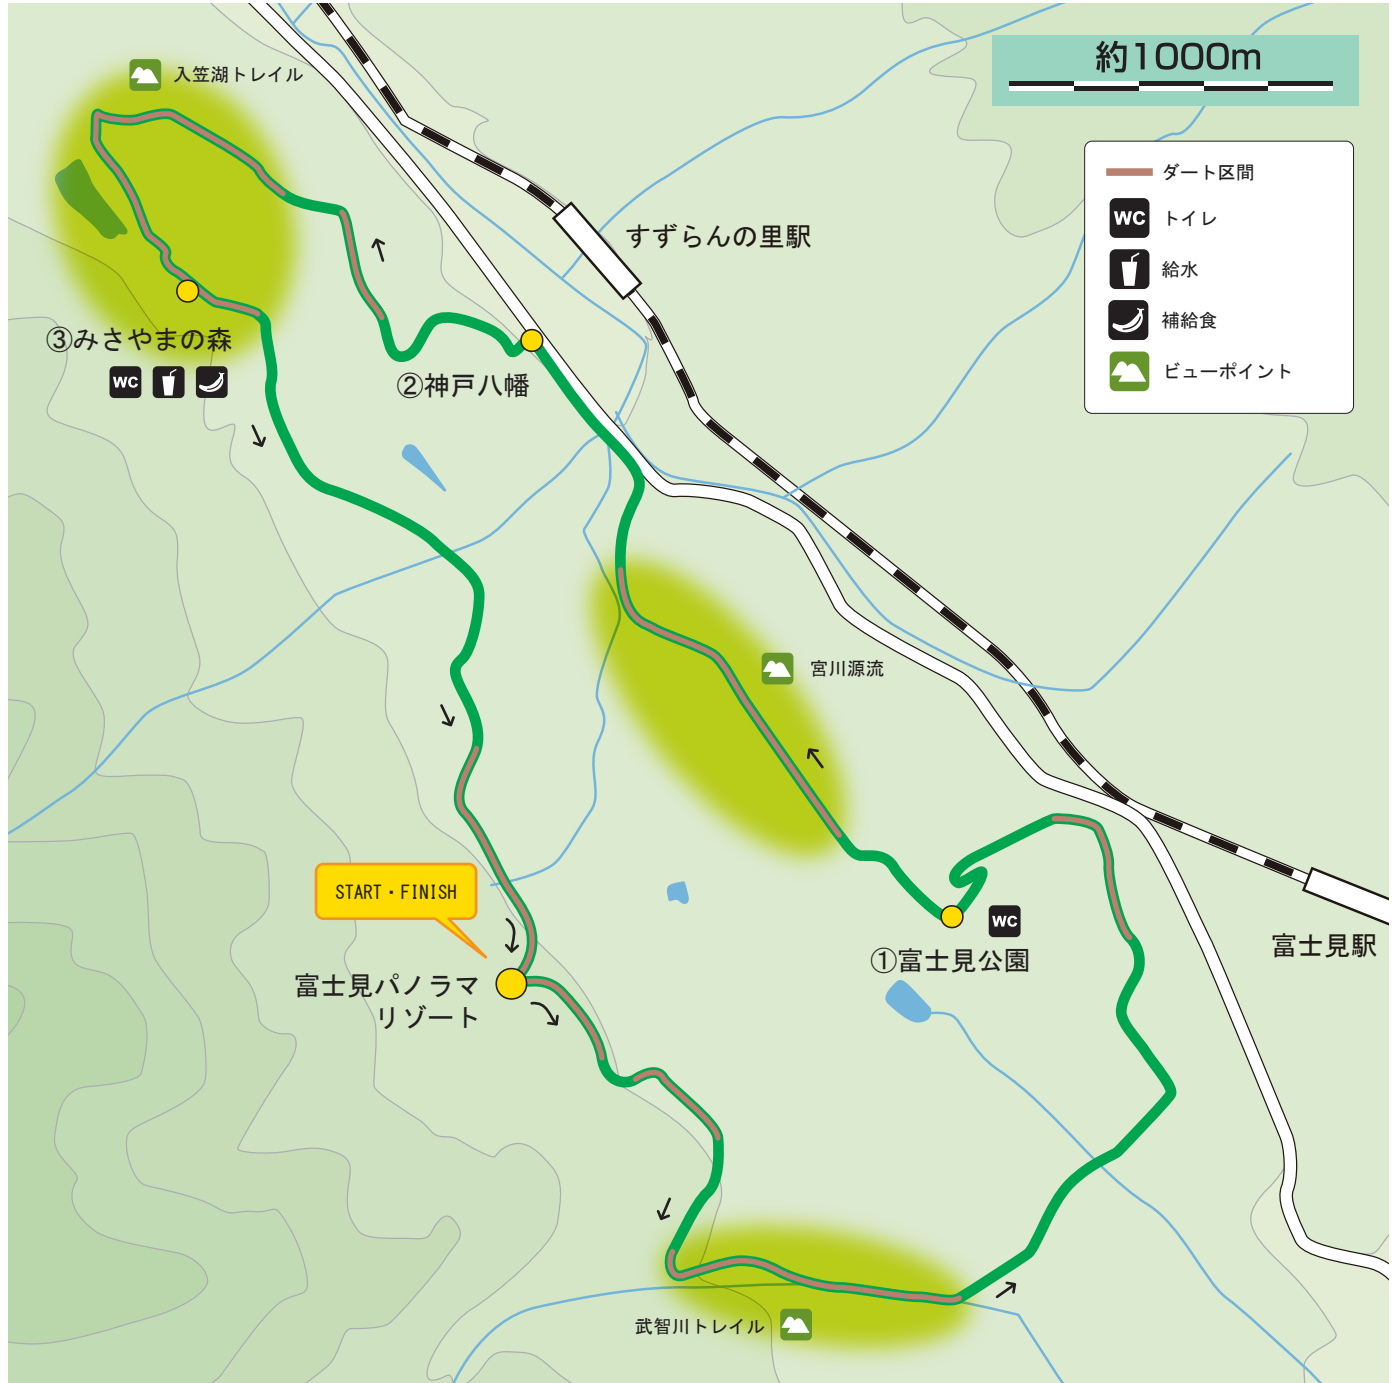

富士見夜の森ガイドツアー

ライトオン／幻想的／満点の星空／森の暗闇／非日常

7月28日 土

参加資格年齢 中学生以上

参加可能車両 マウンテンバイク
※強力なハンドルライト及びヘッドライトをご用意ください

距離（高低差） 約11.5km（積算標高 ±255m）

時間 7/28（土）18：30～20：30

難易度

ガイド付

■ 高低差