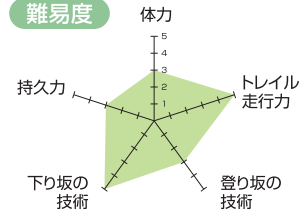

# 丸金林道ガイドツアー

下り基調／トレイル／入笠湖／みさやまの森

7月28日(土) 7月29日(日)

参加資格年齢 中学生以上

参加可能車両 マウンテンバイク

距離(高低差) 11km(積算標高 +126m/-885m)

時間 7/28(土) 13:00~16:30 7/29(日) 9:30~13:00

難易度