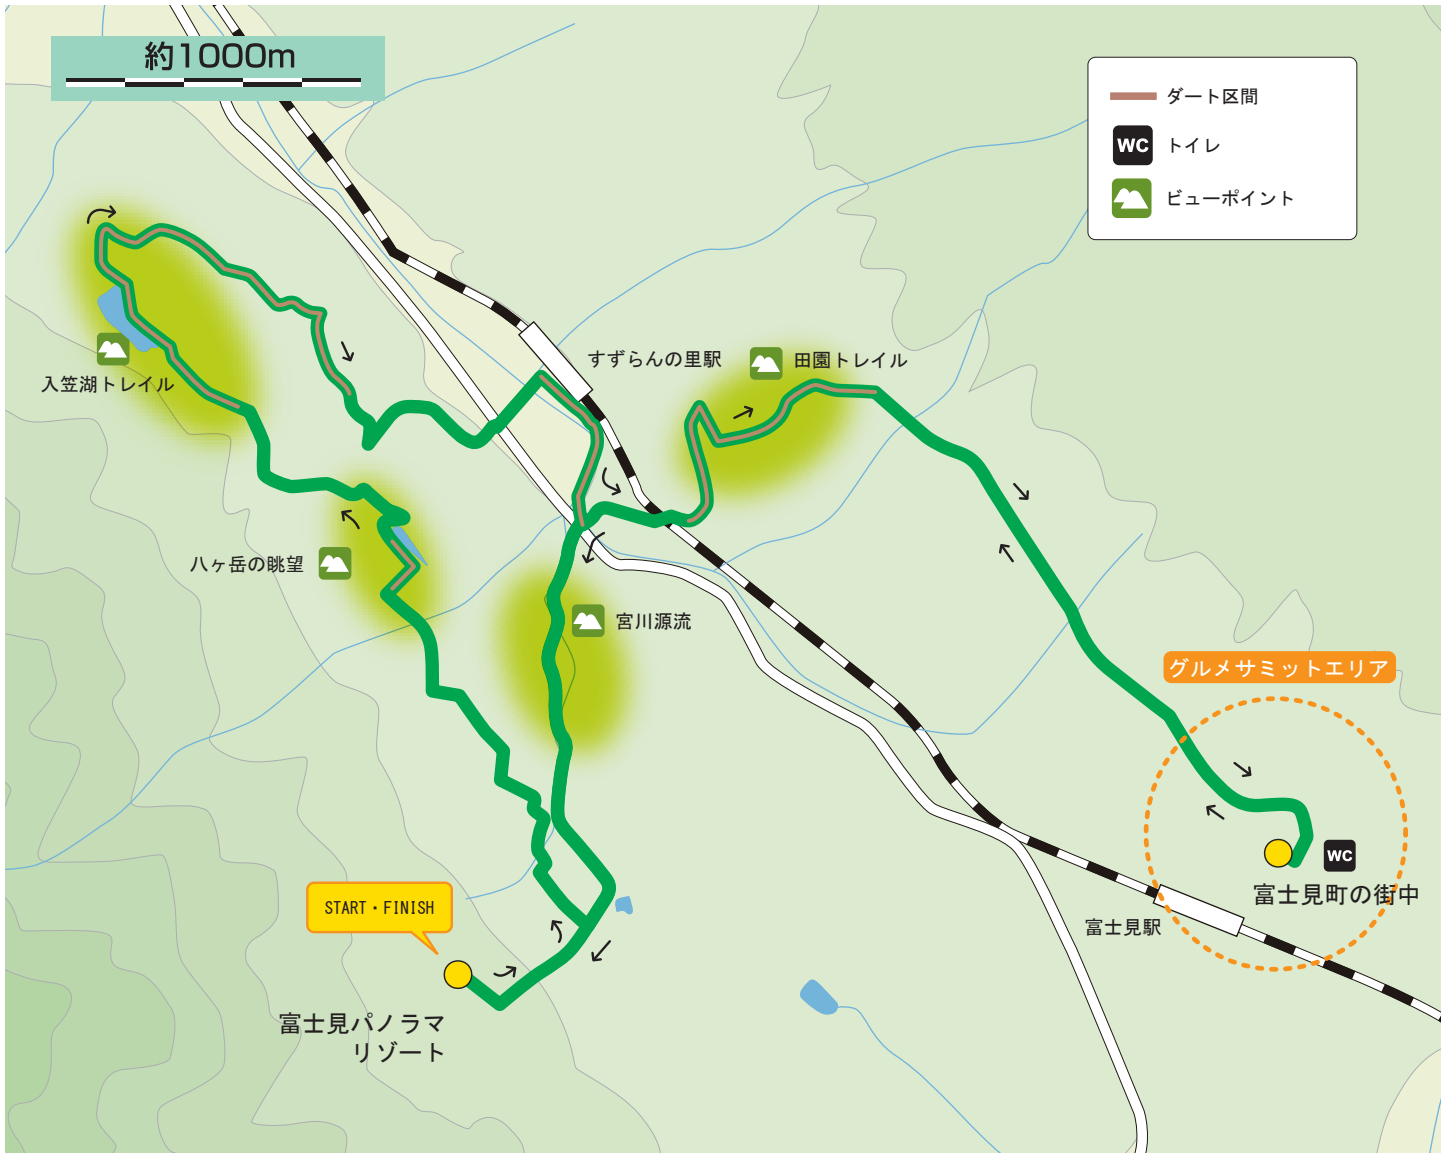

富士見町グルメサミットライド（オフロード）

地元グルメ／ハケ岳眺望／里山風景

7月28日 土 7月29日 日

参加資格年齢 中学生以上（中学生以上、中学生は保護者同伴）
小学生（小学生、保護者同伴）

参加可能車両 マウンテンバイク
※自転車から離れる場合がありますので、必ず鍵をお持ち下さい

特典 グルメ券*

距離（高低差） 約17.4km（積算標高 ±313m）

時間 7/28（土）9：30～14：00 7/29（日）9：30～14：00

※…グルメ券は協力店舗でご利用頂けます。

■ 高低差