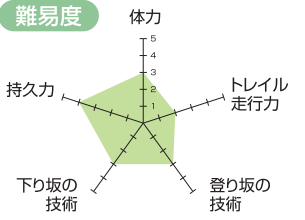

富士見町グルメサミットライド（オフロード）

地元グルメ／ハケ岳眺望／里山風景

7月28日 土 7月29日 日

参加資格年齢 中学生以上（中学生以上、中学生は保護者同伴）
小学生（小学生、保護者同伴）

参加可能車両 マウンテンバイク
※自転車から離れる場合がありますので、必ず鍵をお持ち下さい

特典 グルメ券*

距離（高低差） 約17.4km（積算標高 ±313m）

時間 7/28（土）9：30～14：00 7/29（日）9：30～14：00