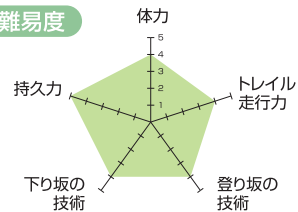

ハケ岳山麓ガイドツアー

立沢大橋／ハケ岳エコライン／信玄棒道／稗之底古村址

7月28日 土 7月29日 日

参加資格年齢 中学生以上

参加可能車両 マウンテンバイク

距離（高低差） 約22km（積算標高 +323m/-579m）

時間 7/28（土）8：30～14：00 7/29（日）8：30～14：00

難易度