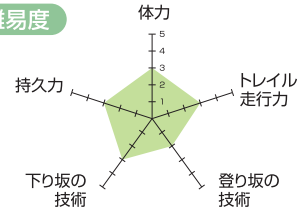

釜無林道ガイドツアー

ハケ岳の眺望／南アルプスの絶景／大阿原湿原／林道ダウンヒル／宮坂醸造／富士見蔵

7月28日 土 7月29日 日

- 参加資格年齢 中学生以上
- 参加可能車両 マウンテンバイク
- 距離（高低差） 24km（積算標高 +475m/-1235m）
- 時間 7/28（土）8：30～12：00 7/29（日）9：00～12：30

難易度

ガイド付

■ 高低差