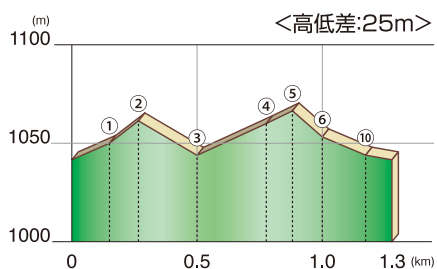

コース紹介

富士見キングオブマウンテン・4ステージ

※コースは変更になる場合があります。

コースレイアウト ■第1ステージ DHエンデュロ

高低差

コースレイアウト ■第2ステージ ヒルクライム

高低差

コースレイアウト ■第3ステージ ショートXC

高低差

コースレイアウト ■第4ステージ 2時間エンデュランス ソロ

高低差