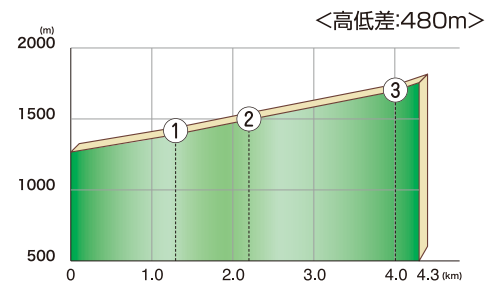

コース紹介

富士見キングオブマウンテン・4ステージ

※コースは変更になる場合があります。

コースレイアウト ■第1ステージ DHエンデュロ

高低差

コースレイアウト ■第2ステージ ヒルクライム

高低差

コースレイアウト ■第3ステージ ショートXC

高低差

コースレイアウト ■第4ステージ 2時間エンデュランス ソロ

高低差