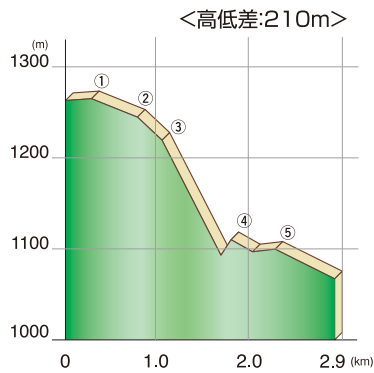

コース紹介

富士見キングオブマウンテン・4ステージ

※コースは変更になる場合があります。

コースレイアウト ■第1ステージ DHエンデュロ

高低差

コースレイアウト ■第2ステージ ヒルクライム

高低差

コースレイアウト ■第3ステージ ショートXC

高低差

コースレイアウト ■第4ステージ 2時間エンデュランス ソロ

高低差