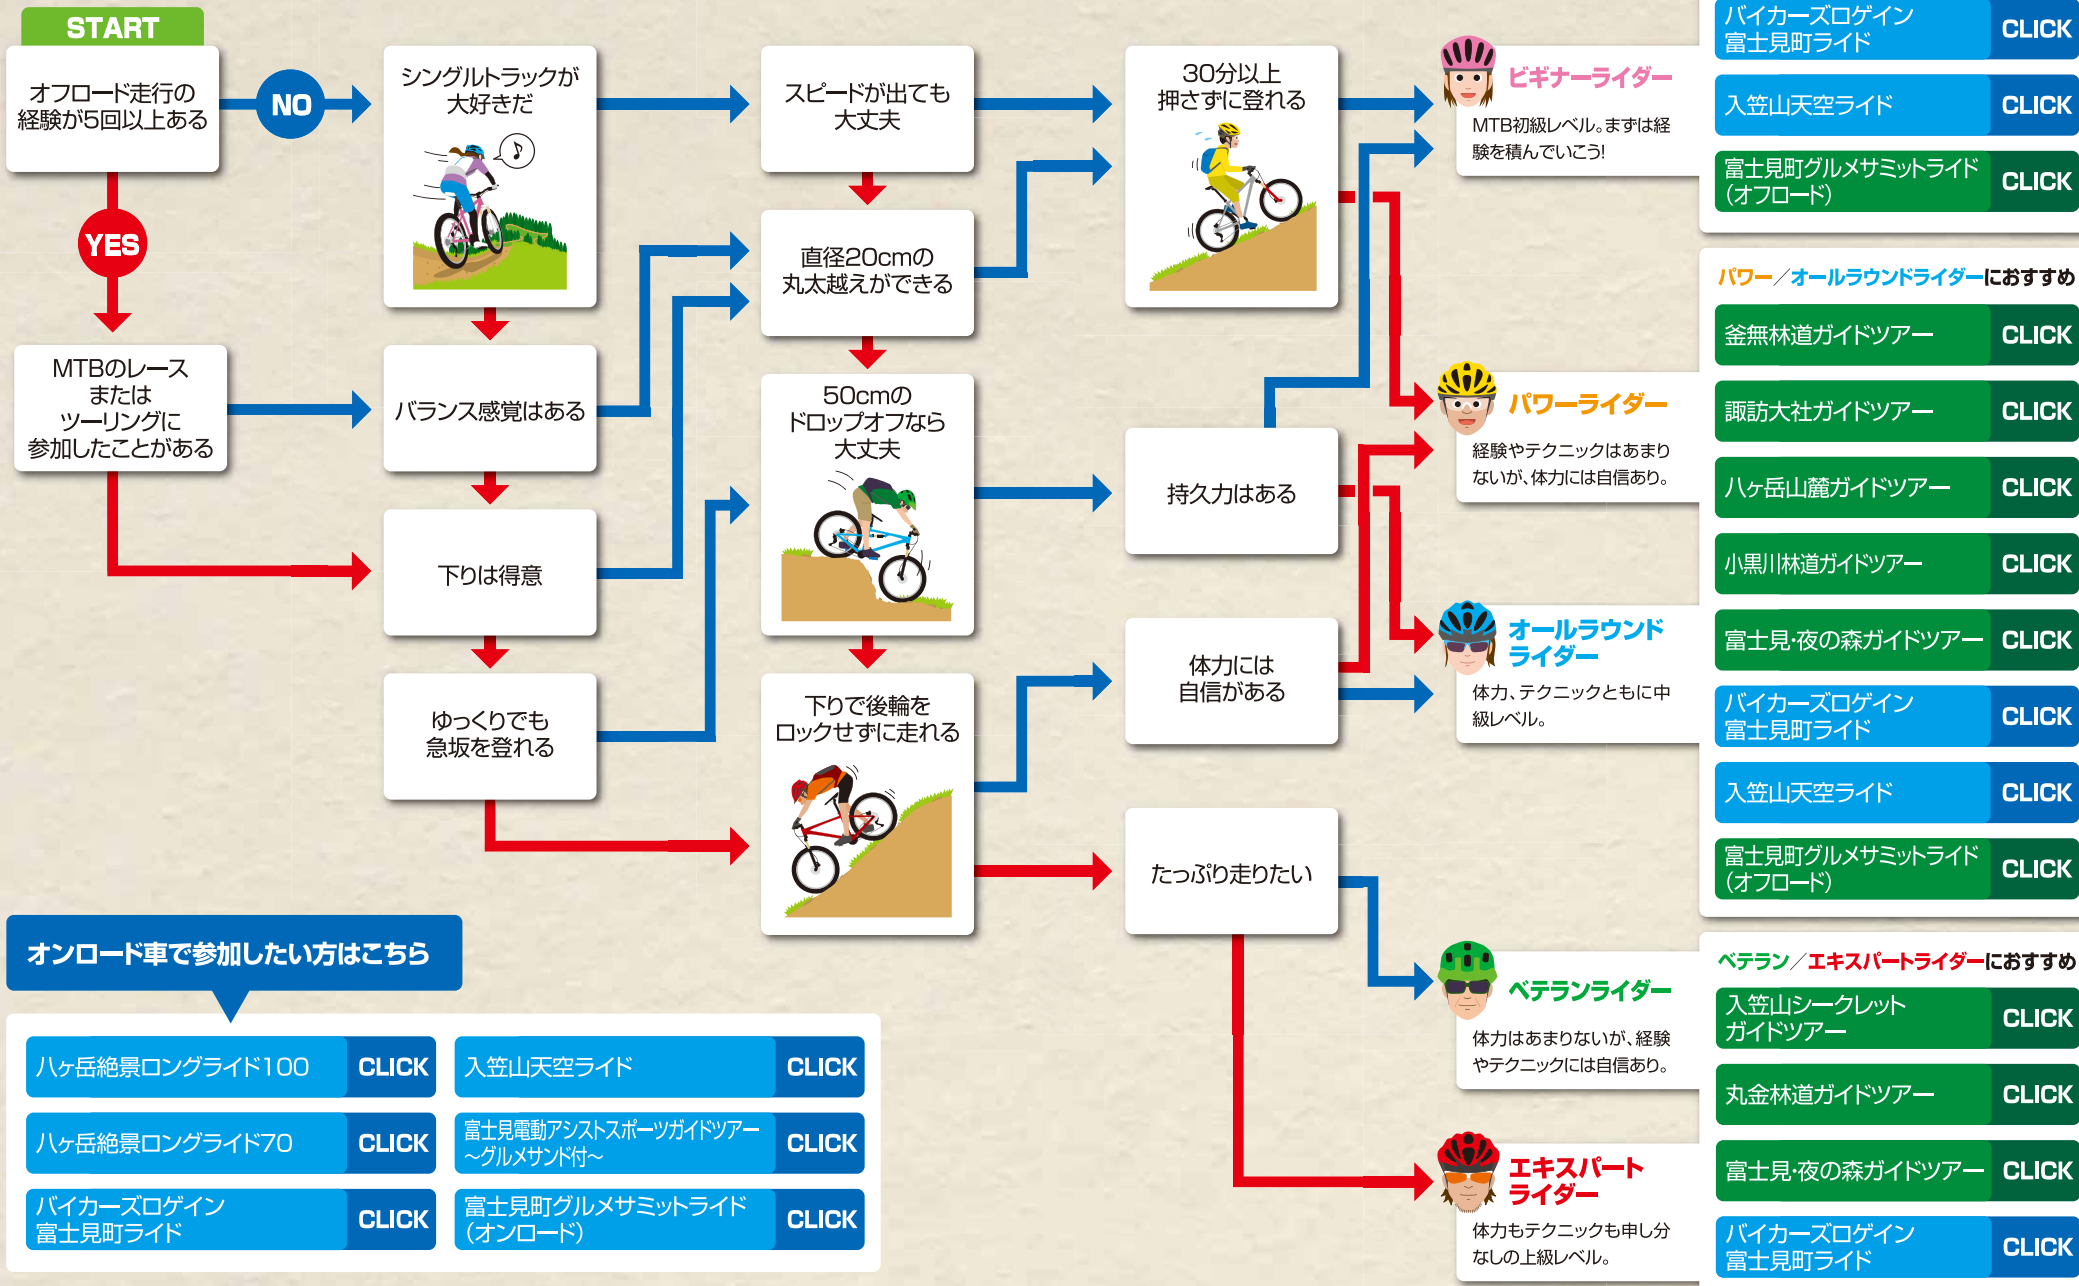

ツーリングおすすめチェック

オンロード車で参加したい方はこちら

- | | |
|--------------------------------|--|
| ハヶ岳絶景ロングライド100 CLICK | 入笠山天空ライド CLICK |
| ハヶ岳絶景ロングライド70 CLICK | 富士見電動アシストスポーツガイドツアー ~グルメサンド付~ CLICK |
| バイカーズロゲイン 富士見町ライド CLICK | 富士見町グルメサミットライド (オンロード) CLICK |