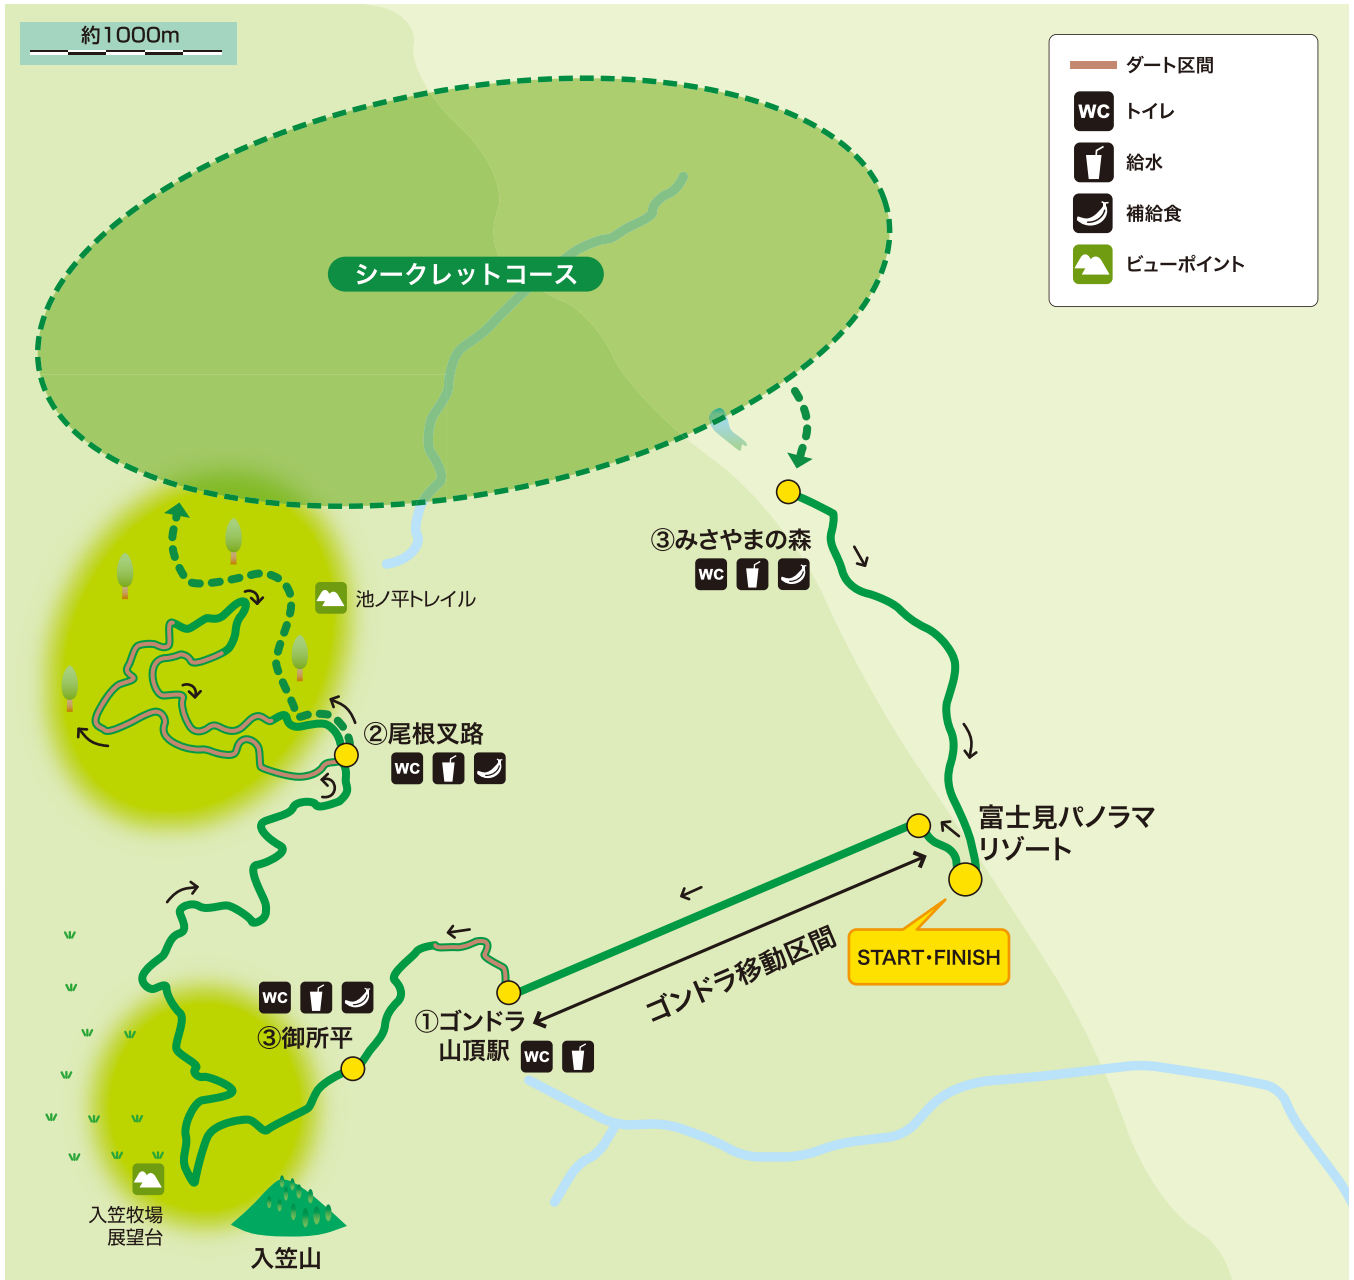

入笠山シークレットネイチャーツアー

秘蔵ルート／探索／武田信玄／古道／林道

7月30日 日

参加資格／難易度 中学生以上／中級 体力 ■■■■ 技術力 ★★★★★ ガイド付

参加可能車両 MTB 距離(高低差) 約27.1km(積算標高 +414m/-1159m)

時間 8:00~12:30

■高低差