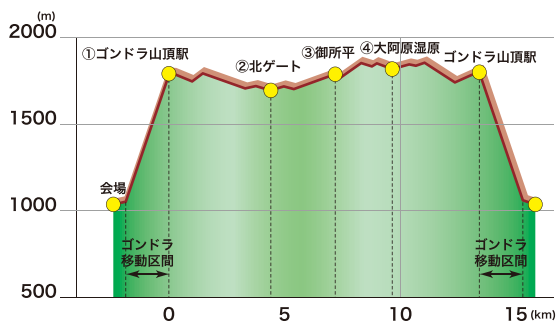

入笠山天上トレッキング

クイズラリー／絶景／高原／牧場／湿原／ソフトクリーム

7月29日 土

参加資格／難易度 小学5年生以上／初級 体力 ■■■■

参加可能車両 ロード・クロス・小径車・MTB 特典 トレジャー表彰／ソフトクリーム券

距離(高低差) 約13.4km(積算標高±422m) オプション:約7.5km(±95m)

時間 10:00~14:00 / 12:00~16:00

※【コントロールポイント】…ポイントを通る時間をスタッフが確認し、ショートカットルートやオプションルート、ビューポイントなどを案内します。

■高低差

●池ノ平ループ(オプション区間)