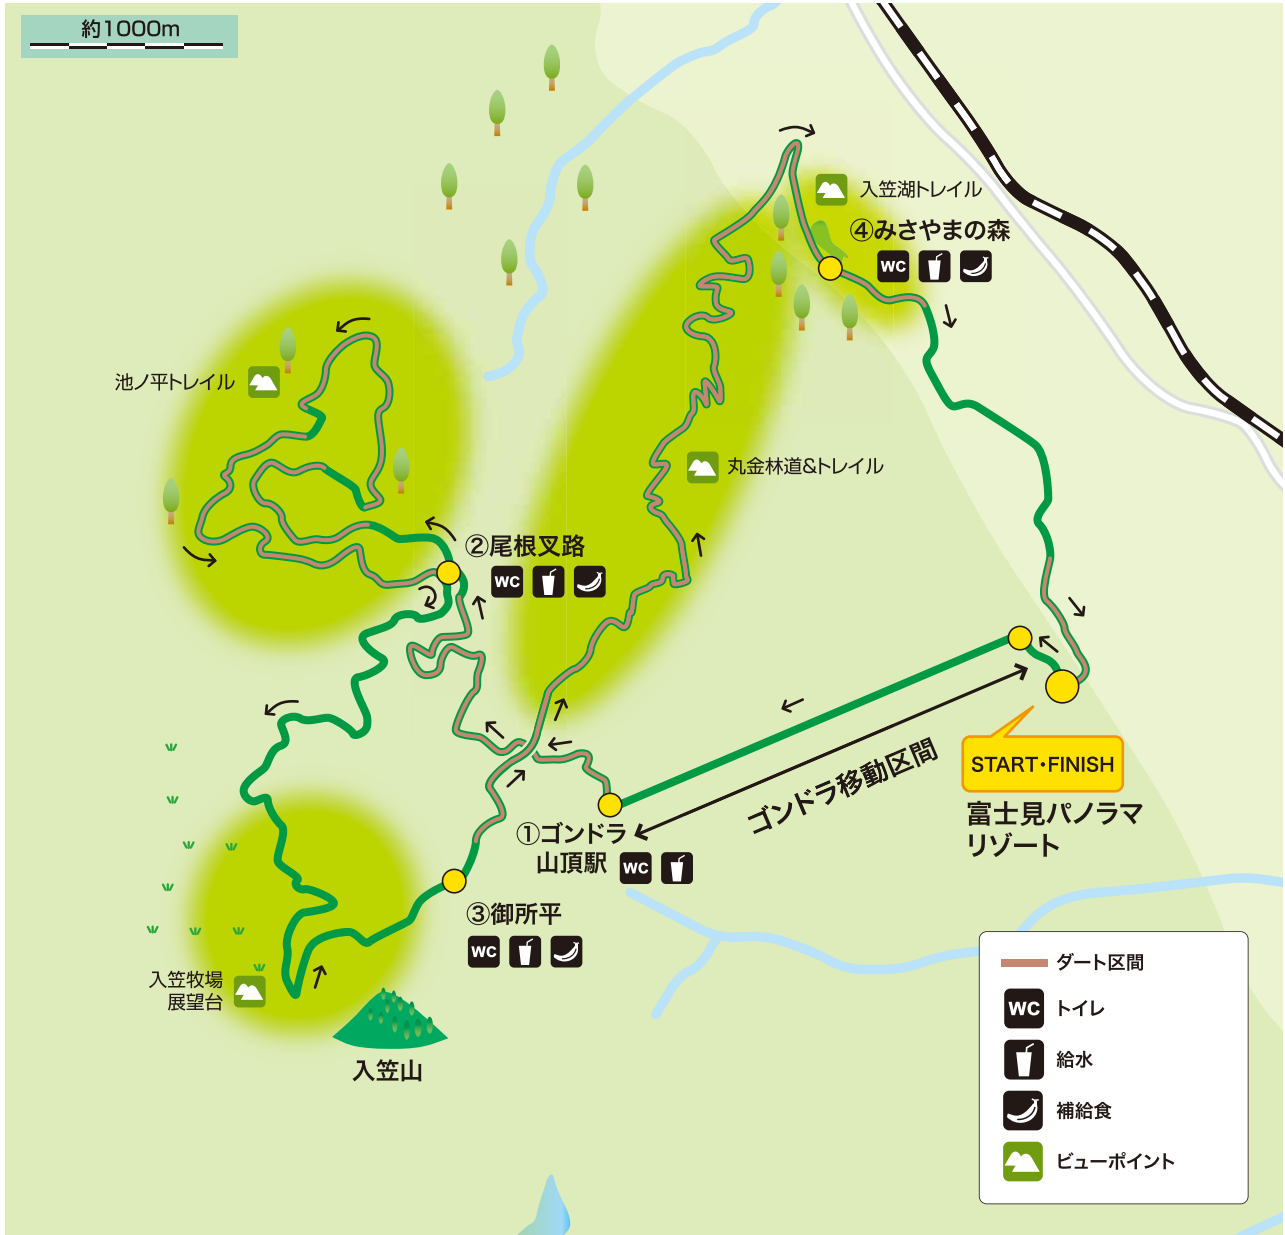

入笠丸金トレイルネイチャーツアー

トレイル／ダウンヒル／林道／湿原／牧場

7月29日 土

参加資格／難易度 中学生以上／中級 体力 ■■■■ 技術力 ★★★★★ ガイド付

参加可能車両 MTB 距離(高低差) 約26.4km(積算標高 +547m/-1261m)

時間 9:30～14:00

■ 高低差