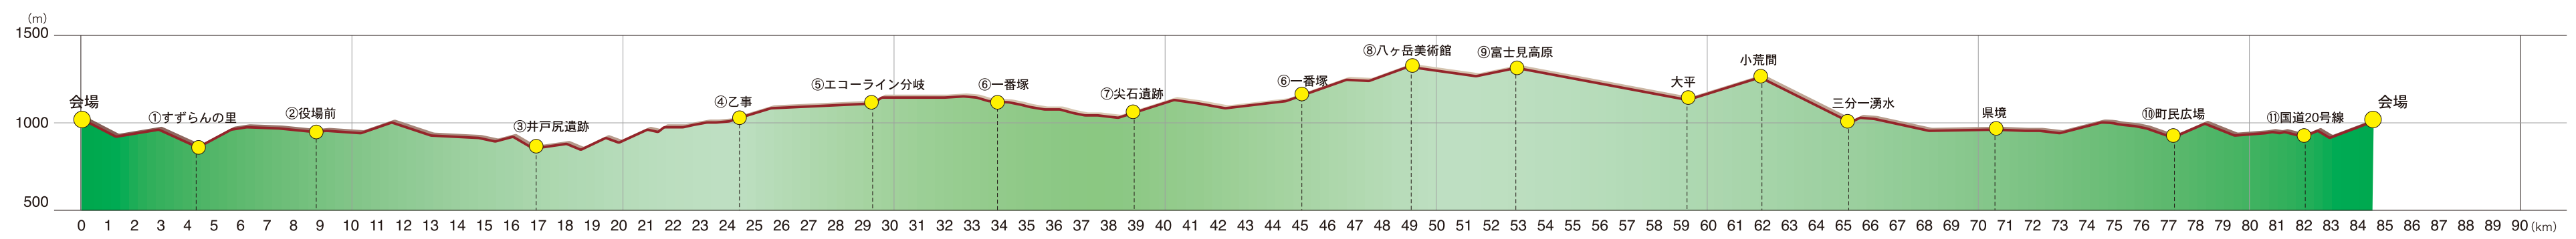

ハケ岳グランツーリング ファストラン……約85km 積算標高1390±m

ハケ岳グランツーリング マスターツアー……約74km 積算標高1230±m

ハケ岳グランツーリング スローライド……約64km 積算標高950±m

ファストラン 高低差表

マスターツアー 高低差表

スローライド 高低差表