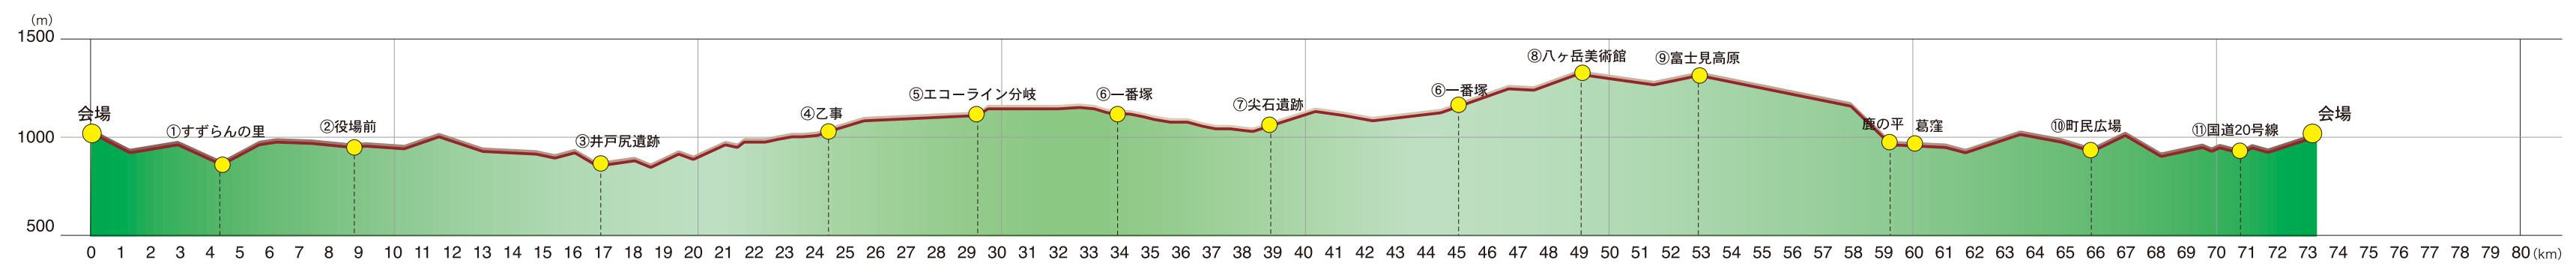

ハケ岳グランツーリング ファストラン……約85km 積算標高1390±m

ハケ岳グランツーリング マスターツアー……約74km 積算標高1230±m

ハケ岳グランツーリング スローライド……約64km 積算標高950±m

ファストラン 高低差表

マスターツアー 高低差表

スローライド 高低差表