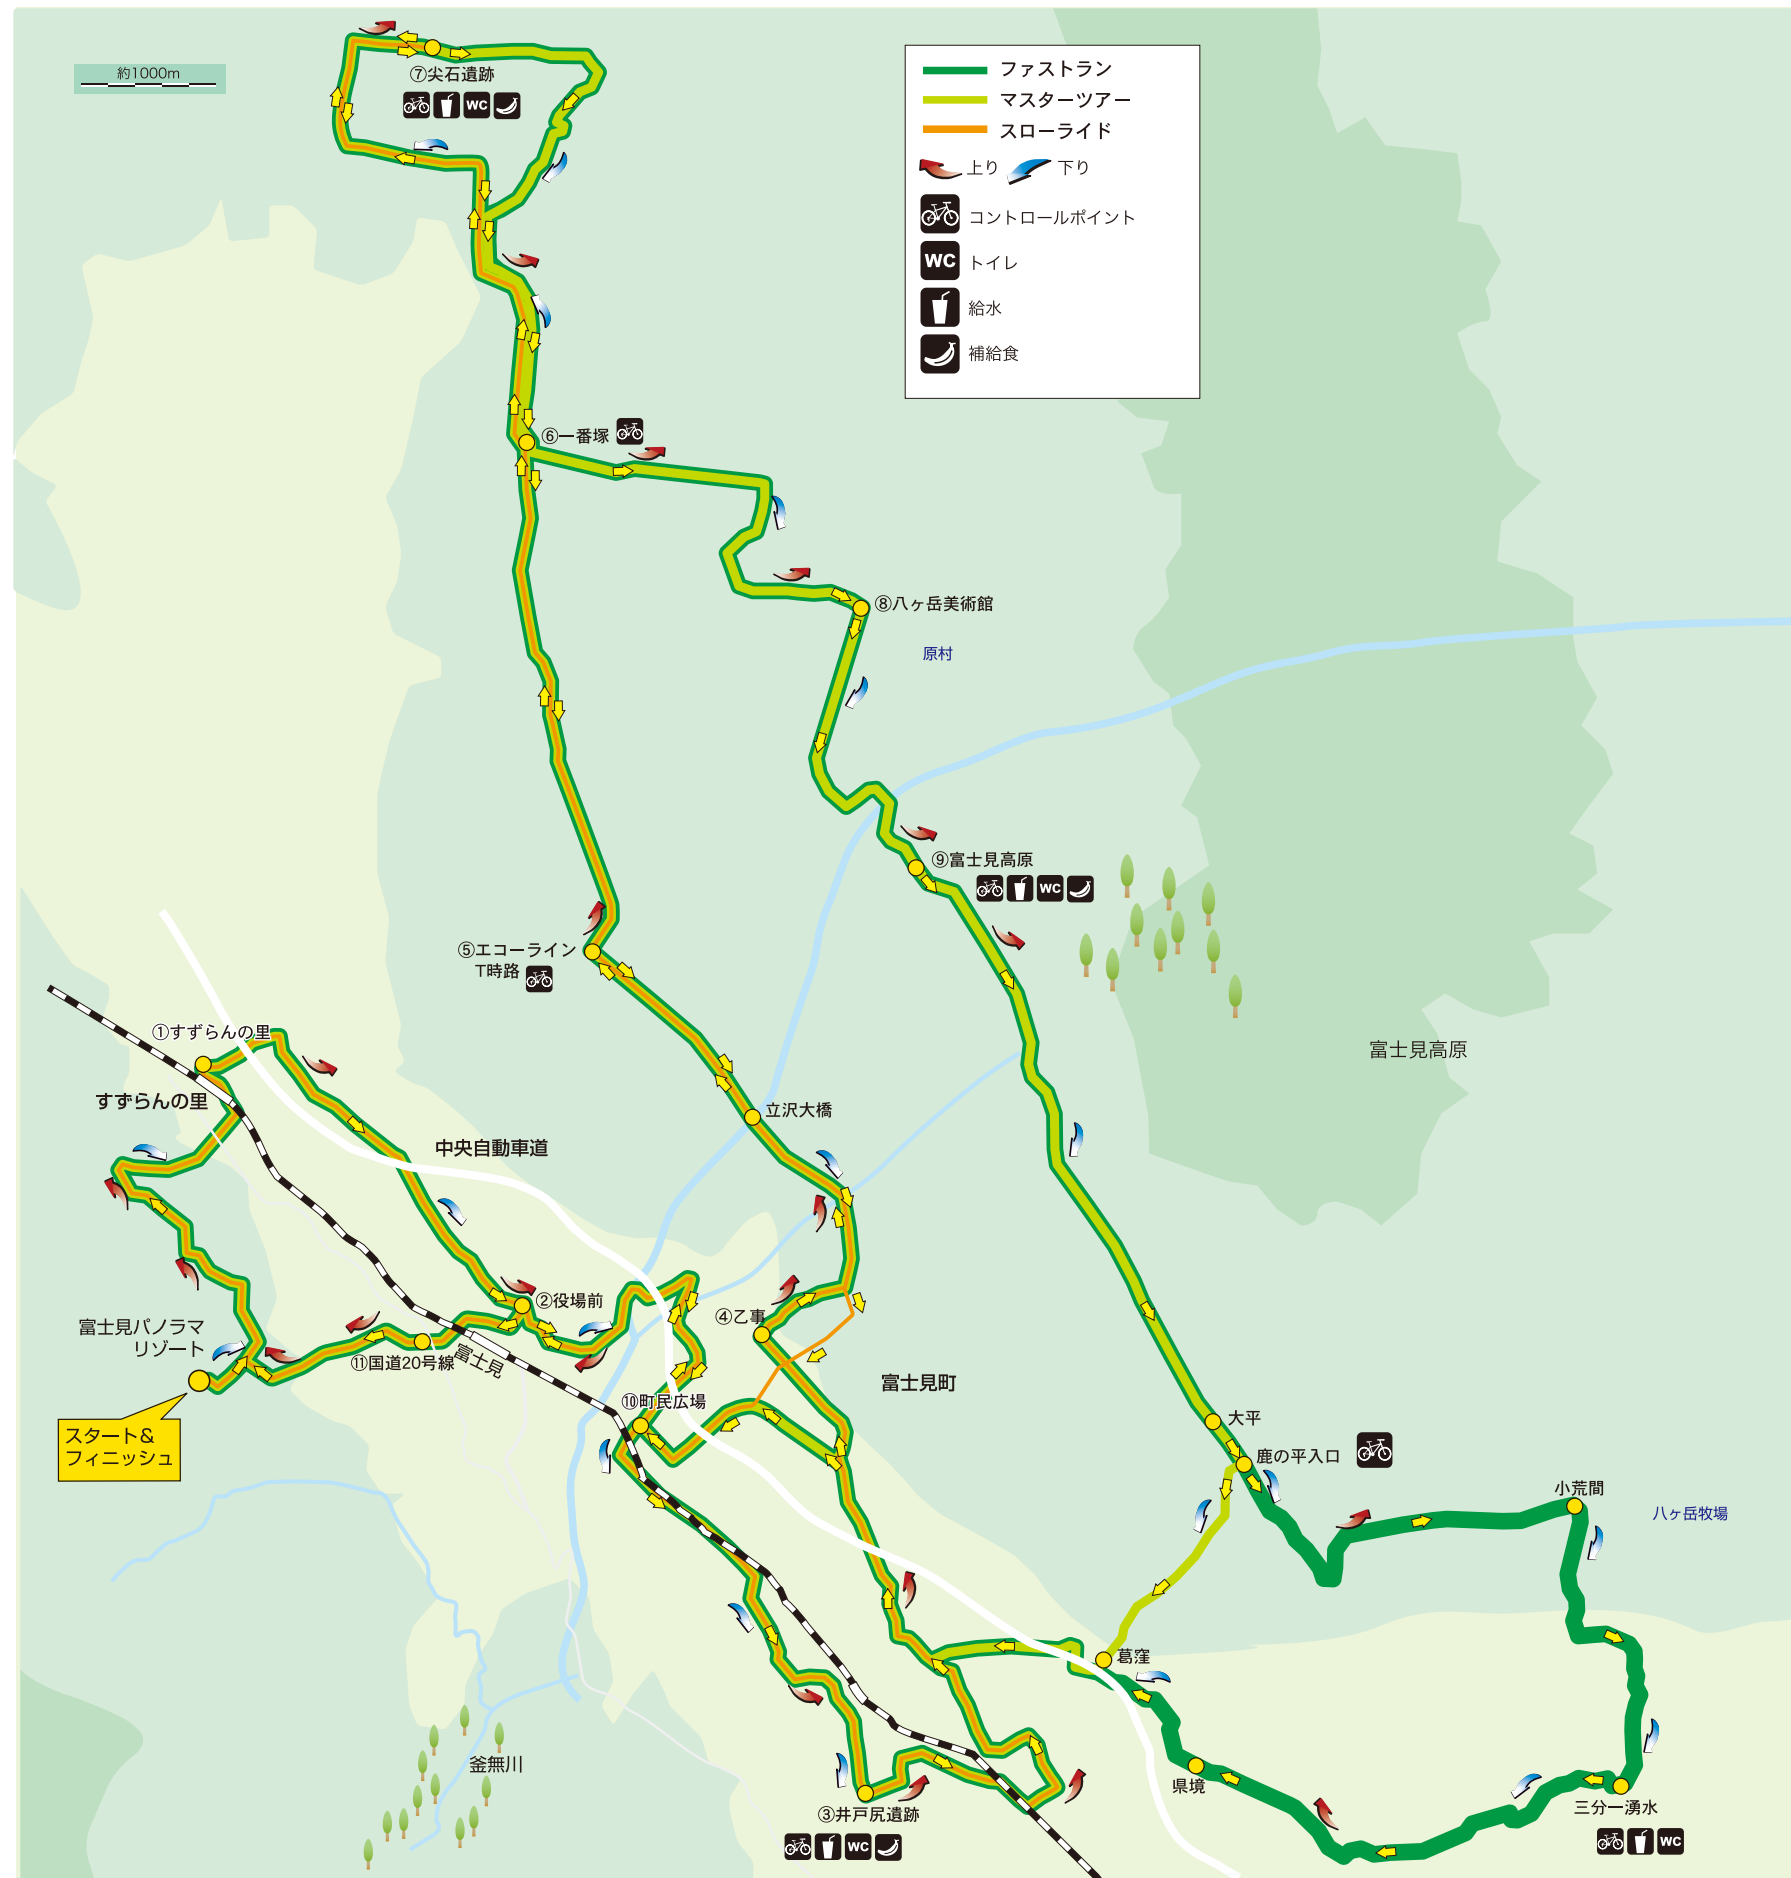

ハケ岳グランツーリング ファストラン……約85km 積算標高1390±m

ハケ岳グランツーリング マスターツアー……約74km 積算標高1230±m

ハケ岳グランツーリング スローライド……約64km 積算標高950±m

ファストラン 高低差表

マスターツアー 高低差表

スローライド 高低差表