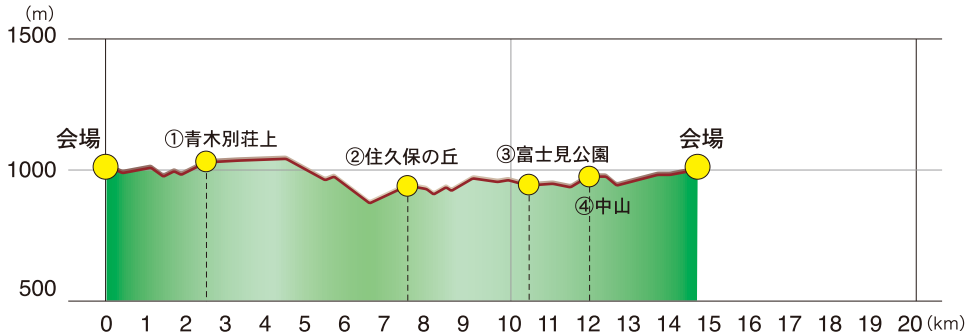

里山小道ツーリング…約15km 積算標高±430m

— オプションルート
— ダート区間
 上り 下り
 トイレ
 給水

高低差表

オプションルート