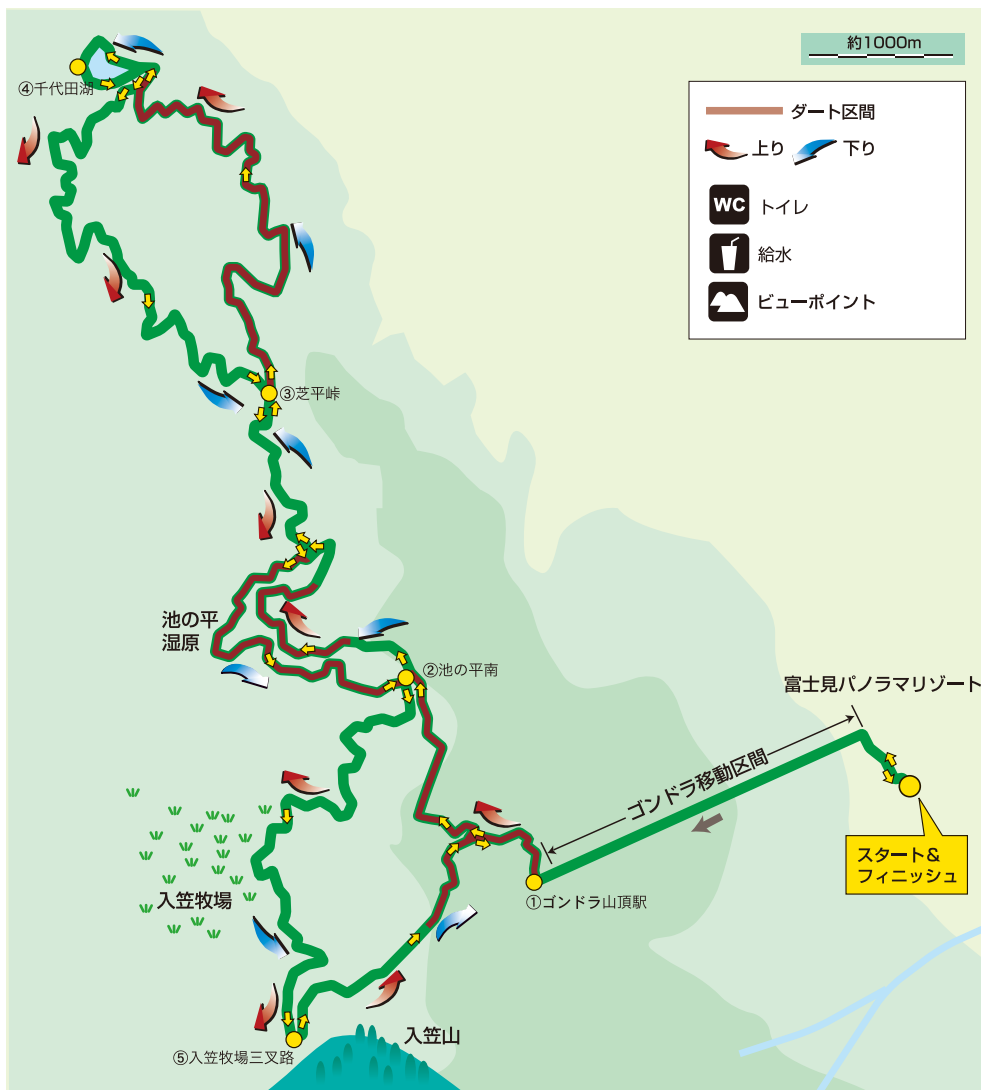

入笠牧場ミステリーツアー…約30km 積算標高±1300m

高低差表