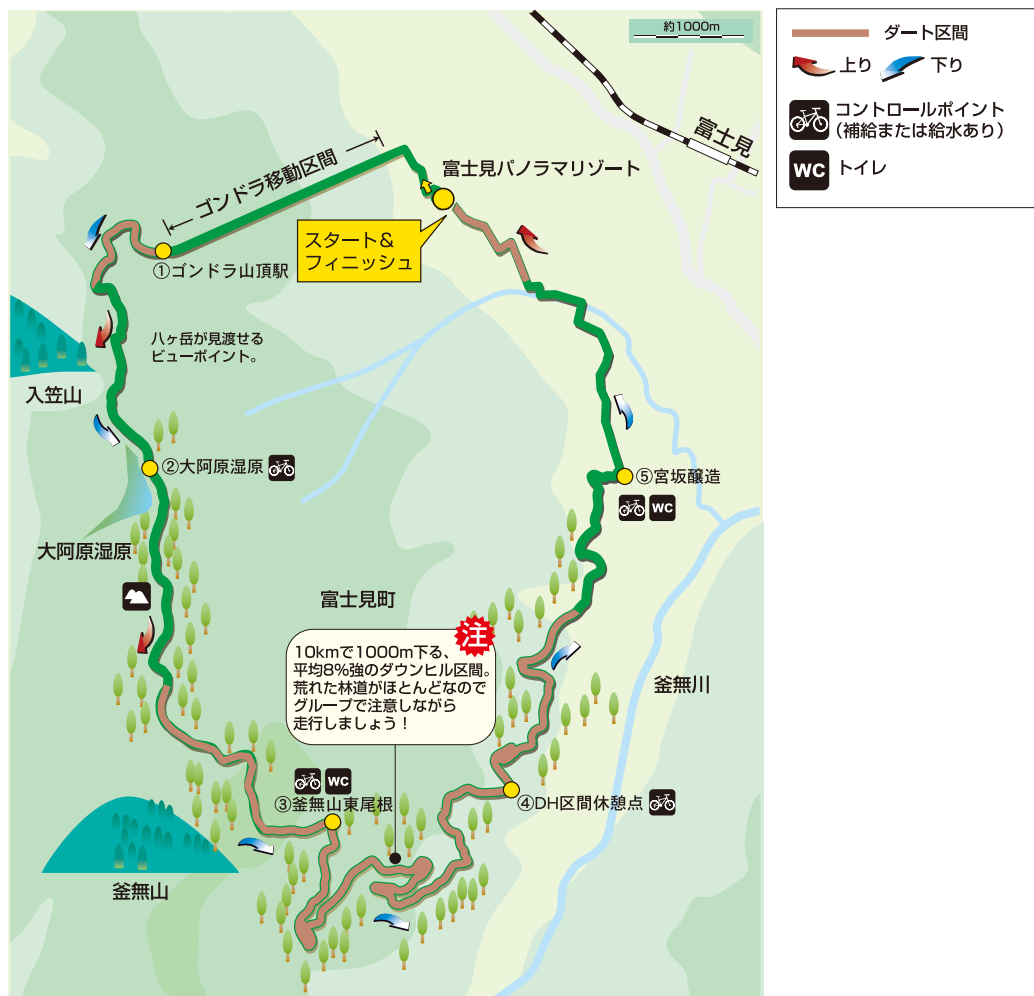

釜無林道ビューツアー…約24km 積算標高+350 -1100m

高低差表