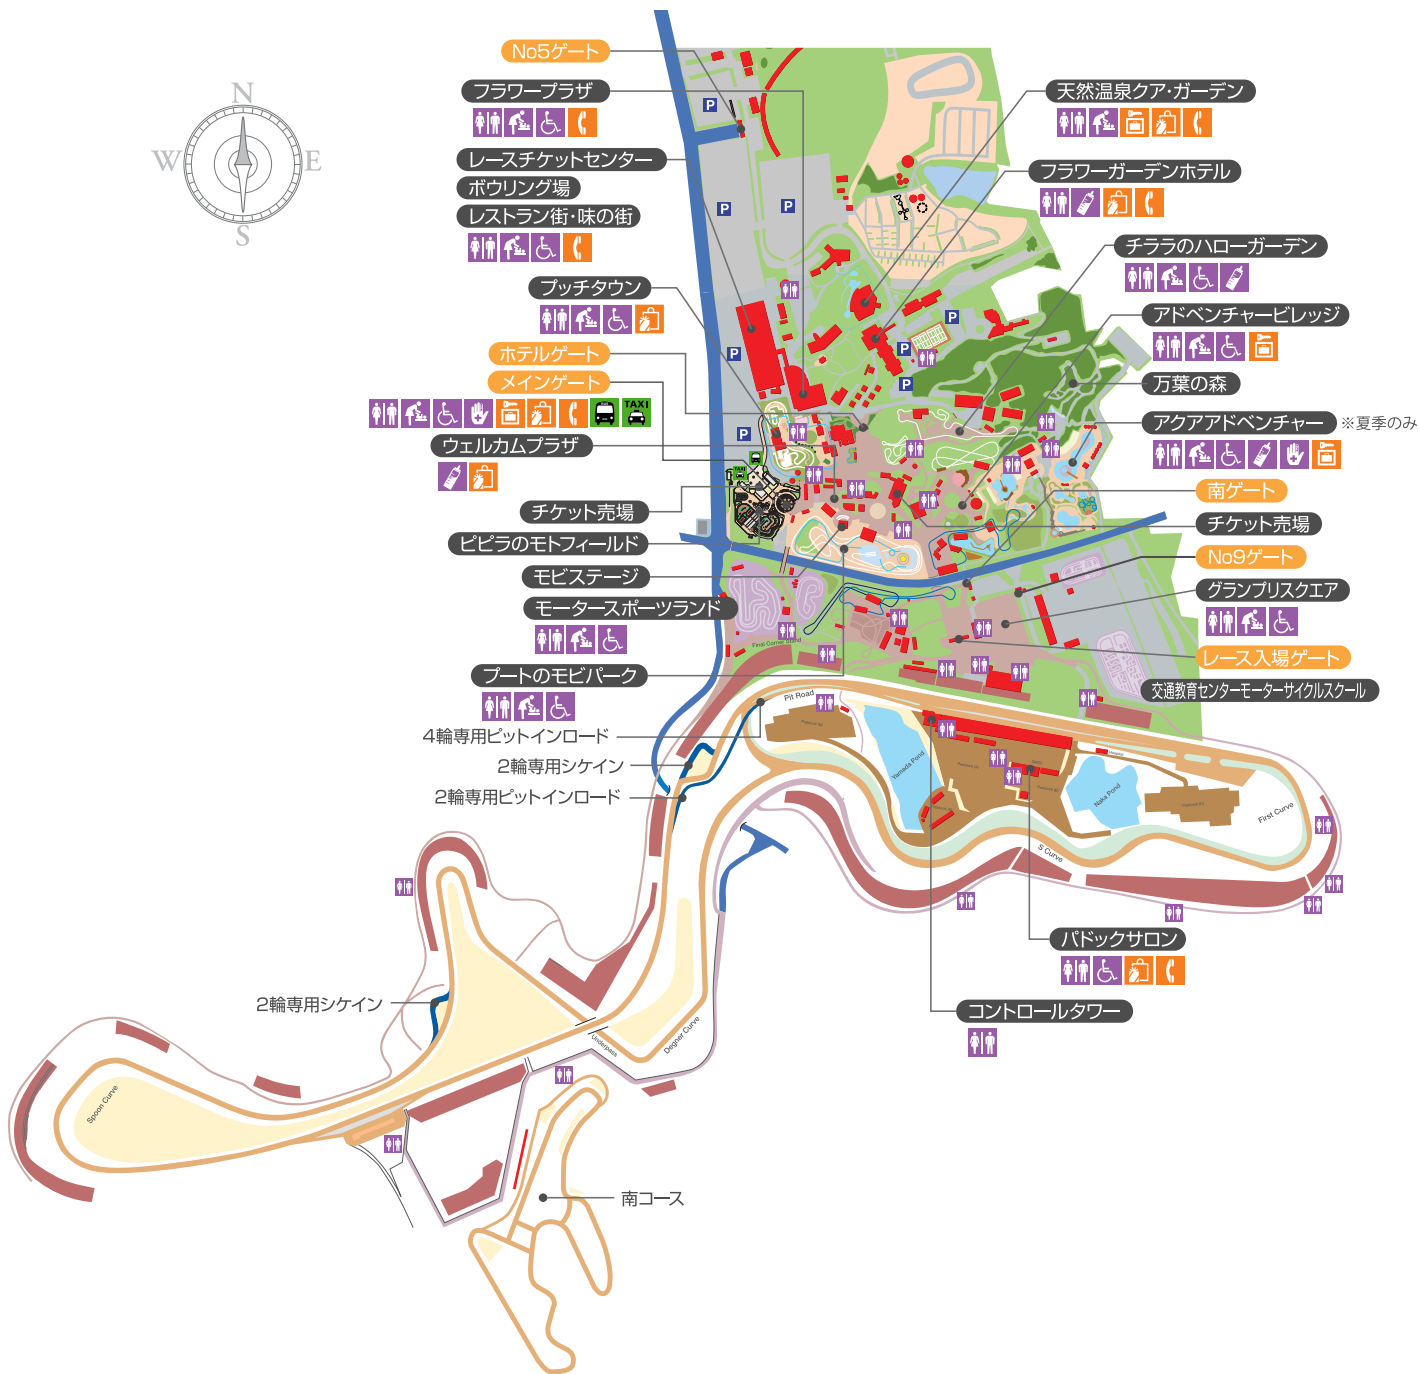

園内マップ

一般車用 道路	サーキットコース	観戦席
駐車場	化粧室	車イス対応化粧室
路線バスのりば	ベビーシート設置化粧室	インフォメーション
タクシーのりば	ベビーチェア設置化粧室	レストラン
	ベビールーム	カフェ
	救護所	コインロッカー
		売店
		ラウンジ
		公衆電話