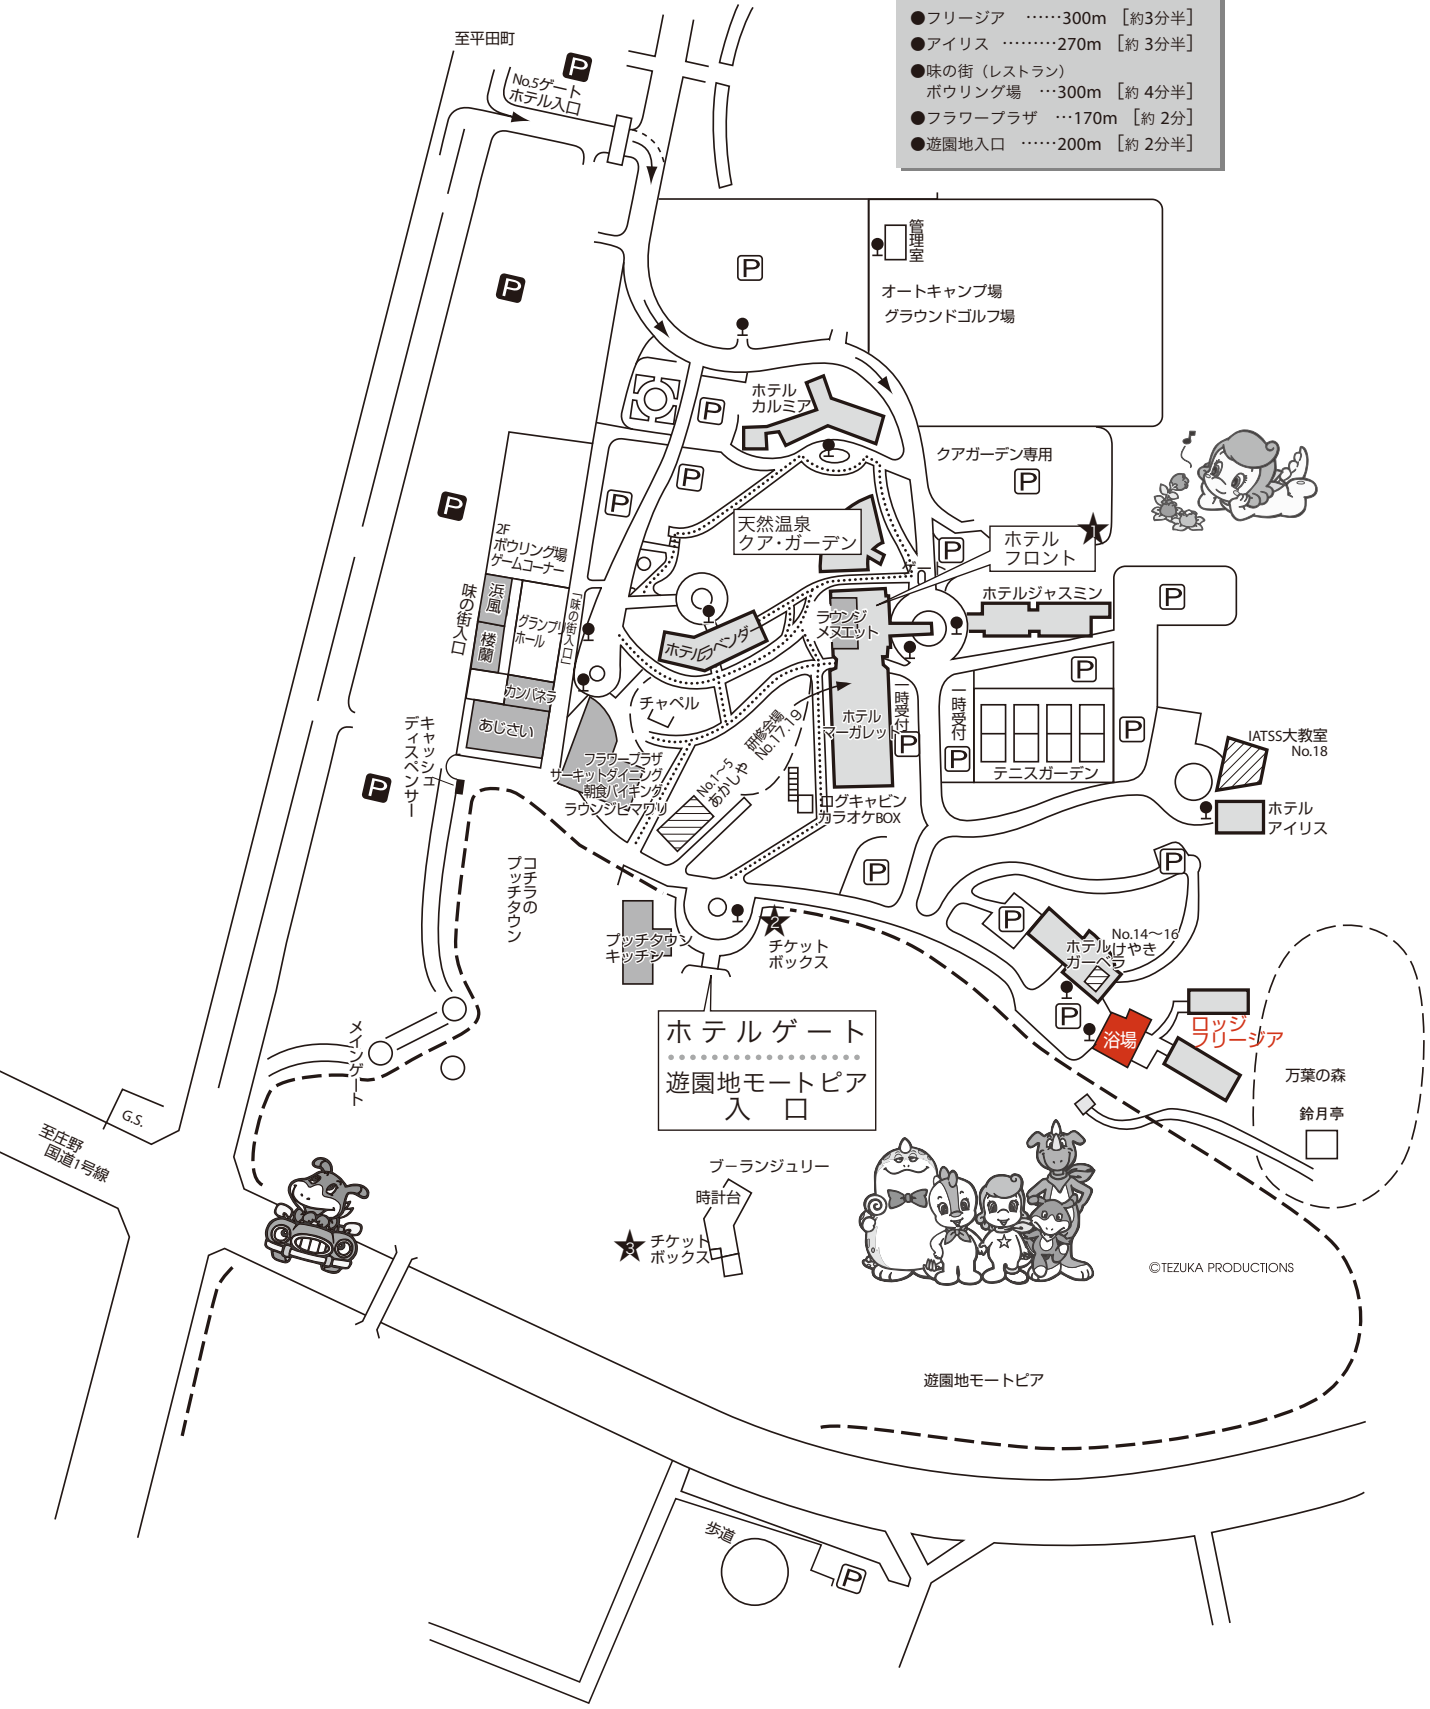

-  ホテル
-  レストラン
-  ホテル・研修会場
-  遊歩道

-  ループバス乗場
-  ホテル・クアガーデン駐車場
-  遊園地専用駐車場

ホテルフロントからの所要時間

- カルミア ……200m [約2分半]
- ジャスミン ……90m [約1分]
- ラベンダー ……100m [約1分]
- ガーベラ ……280m [約3分半]
- フリージア ……300m [約3分半]
- アイリス ……270m [約3分半]
- 味の街 (レストラン)
ボウリング場 ……300m [約4分半]
- フラワープラザ ……170m [約2分]
- 遊園地入口 ……200m [約2分半]